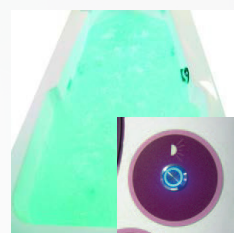

Ovládání

Opěrka zad (polyuretan)

Watts směšovač

Sence panel

Aroma-spa rozšíření

Audio-spa rozšíření

Vířivka
Hydro-spa rozšíření

Chromotherapy
Color-spa rozšíření