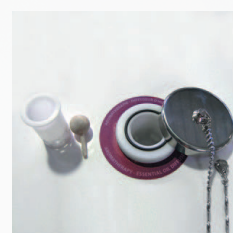

Ovládání

Opěrka zad (polyuretan)

Watts směšovač

Sence panel

Aroma-spa rozšíření

Audio-spa rozšíření

Vířivka
Hydro-spa rozšíření

Chromotherapy
Color-spa rozšíření