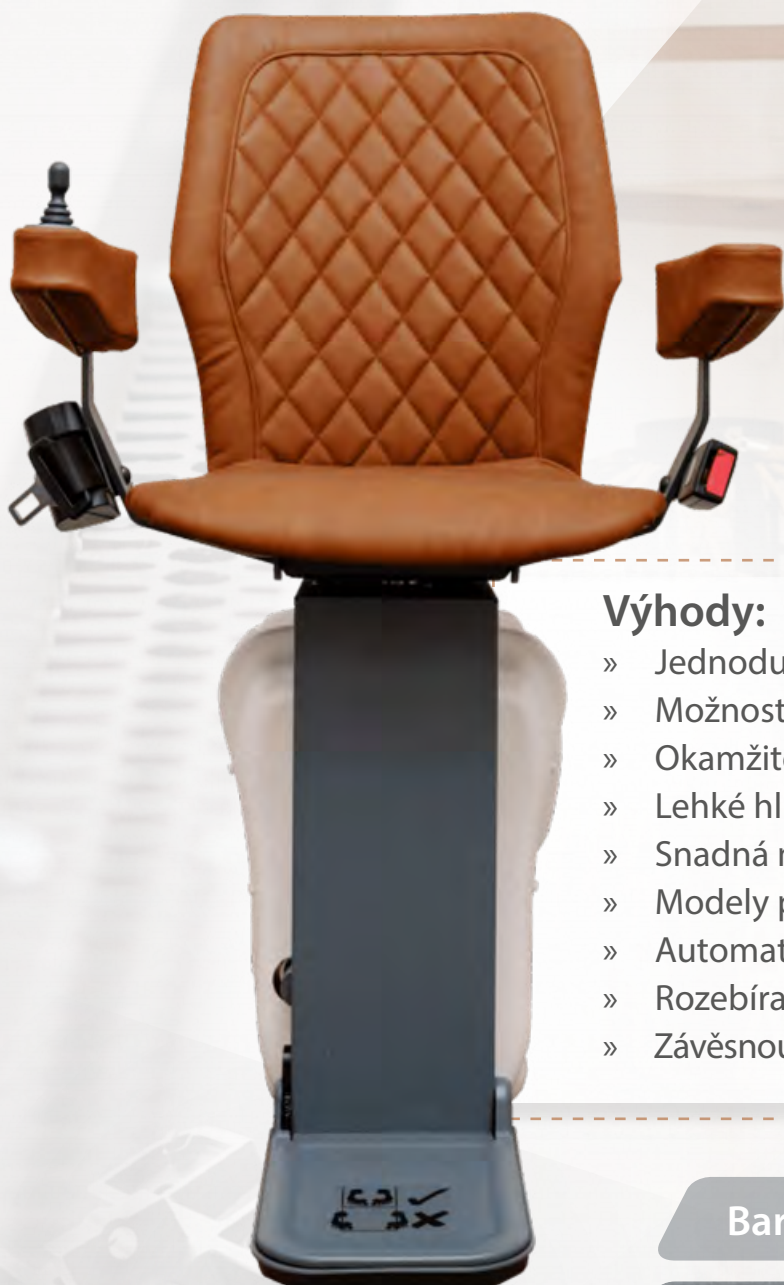

Elektrická pojízdná sedačka na schody

## Výhody:

- » Jednoduchá a rychlá instalace
- » Možnost libovolných tvarů kolejnice
- » Okamžité dodání
- » Lehké hliníkové kolejnice
- » Snadná manipulace
- » Modely pro přímé i točité schodiště
- » Automatické otočné křeslo a podnožka
- » Rozebíratelná a znovupoužitelná konstrukce
- » Závěsnou kolejnici je možné umístit přímo ke dveřím