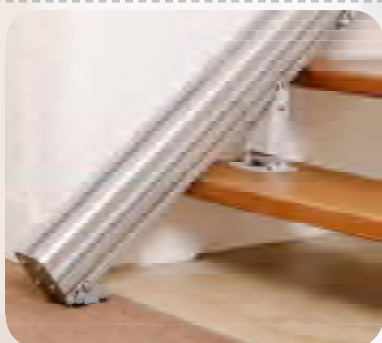

Varianta s rovnými kolejnicemi